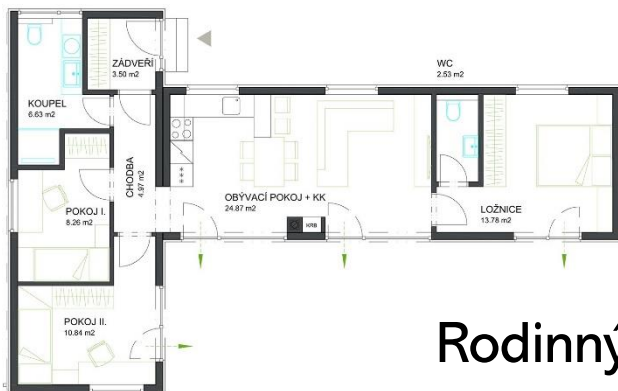

#dumbezinkasa

@hysperia_group

Rodinný dům **NOEM Theta**

Zastavěná plocha 88 m², podlahová plocha 73 m², dispozice 4kk (nebo 3kk)

Cena na klíč: **3 290 000 Kč**

Cena zahrnuje:
projekt, stavební povolení
základová deska
kompletní realizace na klíč
vzduchotechnika s rekuperací
inteligentní řízení celého domu
solární elektrárna
bateriové úložiště
klimatizace
biotop / kořenová čistička
chytré osvětlení
kamerové zabezpečení